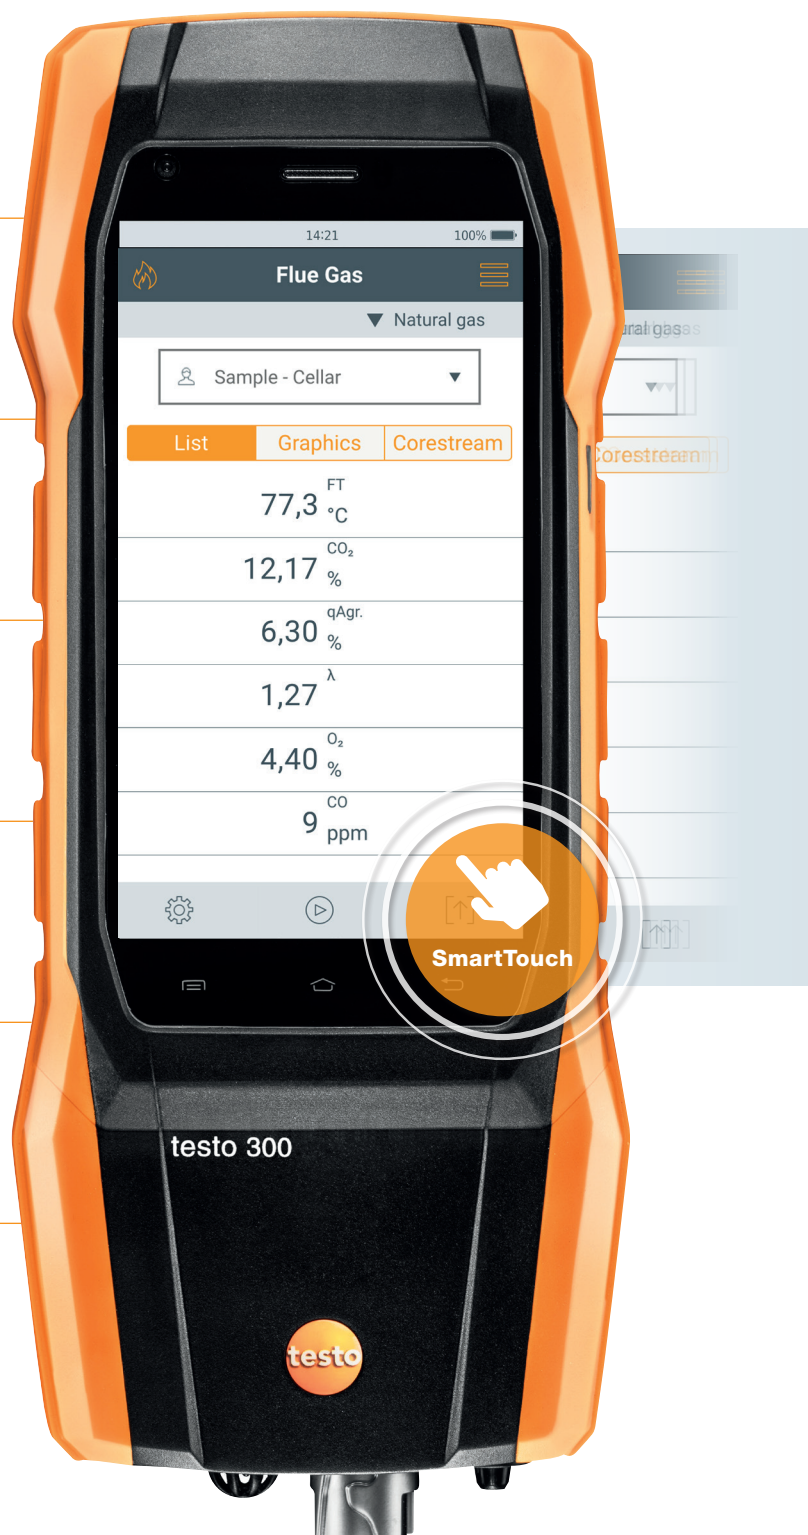

Majte všetky merané hodnoty na očiach

Všetky systémové parametre môžete vidieť priamo na 5" HD displeji.

Získajte výsledky rýchlejšie

Jasne štruktúrovaná ponuka pre všetky príslušné merania, ktorá je uložená v meracom zariadení, vás efektívne prevedie aplikáciu.

Pripravené na okamžité použitie

Už žiadna čakacia doba. V pohotovostnom režime je testo 300 pripravené merať okamžite po stlačení tlačidla.

Úplne bez obav

Testo 300 disponuje technológiou senzorov so životnosťou až 6 rokov, meria hodnoty CO až do 30,000 ppm a jeho budúcnosť je zabezpečená vďaka NO príprave.