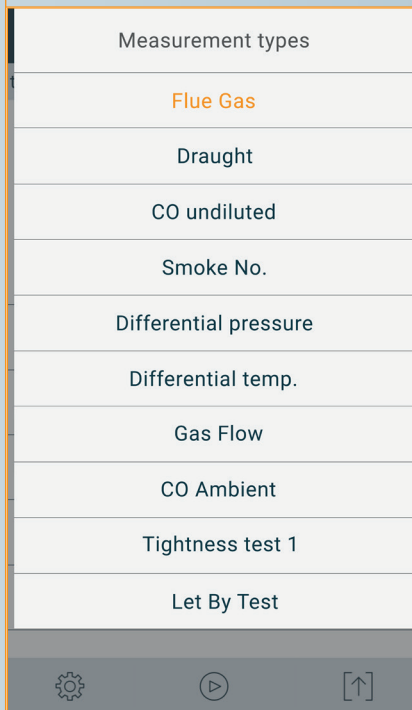

Zákazníci / meracie body

Integrovaný adresár s podrobnosťami o príslušných vykurovacích systémoch (napr. : výrobca, typ systému, názov systému, sériové číslo, palivo, atď.).

Profesionálna dokumentácia

Vytvárajte priamo na mieste meracie protokoly so všetkými informáciami o nameraných hodnotách, o zákazníkoch, o vykurovacích systémoch, pridávajte k protokolom komentáre, podpisy zákazníkov a protokol odošlite. Môžete si tiež uložiť aj logo vašej firmy. Všetky hlásenia so všetkými dôležitými informáciami sú vo formáte PDF uložené v zariadení, aby ich bolo možné kedykoľvek použiť.

Intuitívna ponuka meraní

V zariadení testo 300 je uložená jasne štruktúrovaná a prehľadná ponuka pre všetky aplikácie zahŕňajúce vykurovacie systémy. To Vám umožní robiť vašu prácu ešte efektívnejšie.