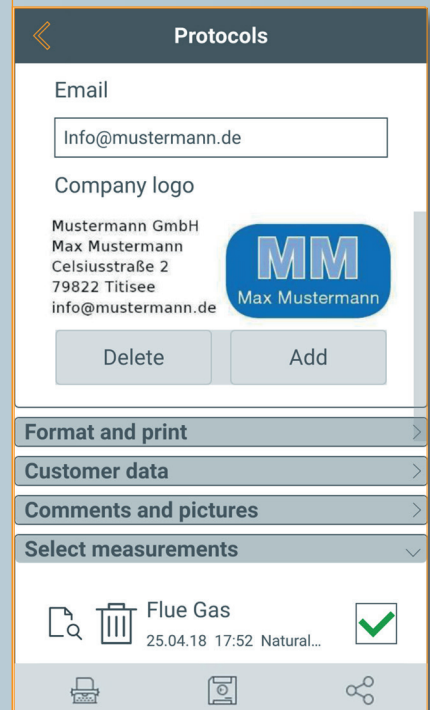

Zákazníci / meracie body

Integrovaný adresár s podrobnosťami o príslušných vykurovacích systémoch (napr. : výrobca, typ systému, názov systému, sériové číslo, palivo, atď.).

Profesionálna dokumentácia

Vytvárajte priamo na mieste meracie protokoly so všetkými informáciami o nameraných hodnotách, o zákazníkoch, o vykurovacích systémoch, pridávajte k protokolom komentáre, podpisy zákazníkov a protokol odošlite. Môžete si tiež uložiť aj logo vašej firmy. Všetky hlásenia so všetkými dôležitými informáciami sú vo formáte PDF uložené v zariadení, aby ich bolo možné kedykoľvek použiť.

Intuitívna ponuka meraní

V zariadení testo 300 je uložená jasne štruktúrovaná a prehľadná ponuka pre všetky aplikácie zahŕňajúce vykurovacie systémy. To Vám umožní robiť vašu prácu ešte efektívnejšie.