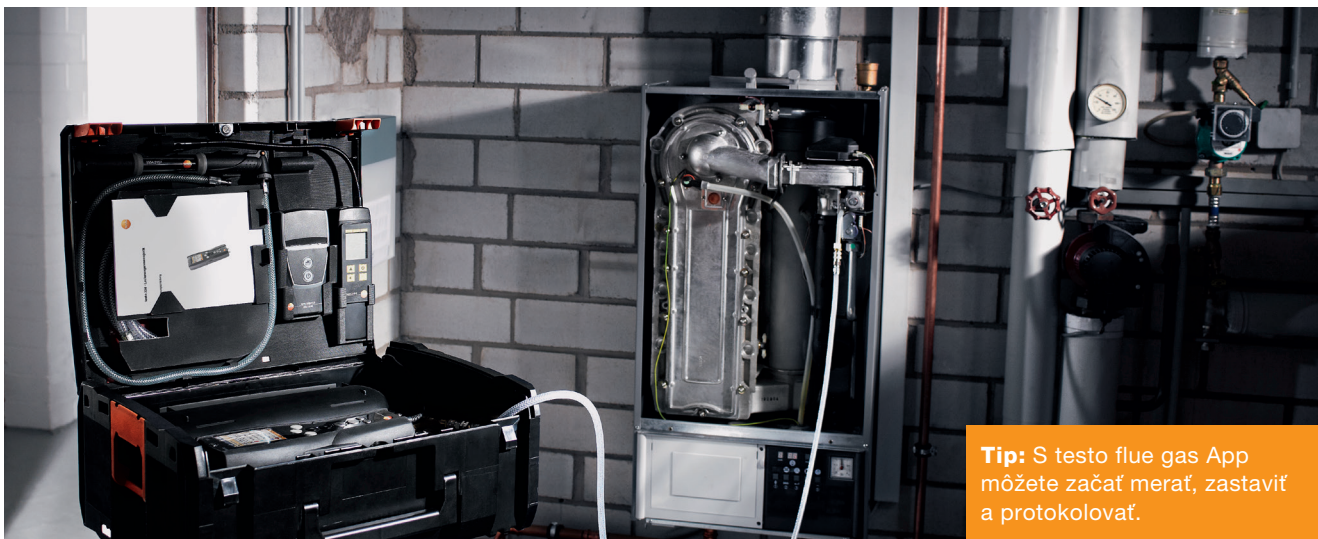

testo 324 prístroj na meranie tlaku a množstva úniku

Tip: S testo flue gas App môžete začať merať, zastaviť a protokolovať.

Nové v zostave:
softvér testo EasyHeat PC
(viac info na strane 7)