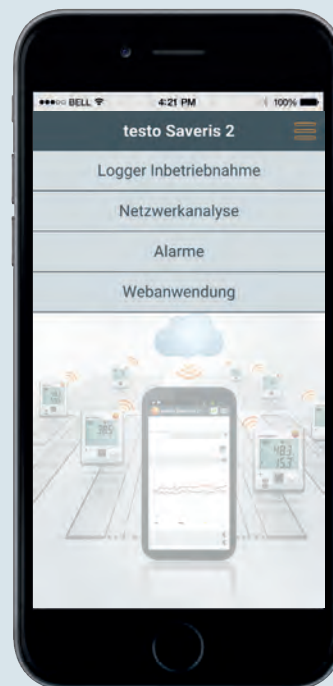

Management dat

Aplikace testo Saveris 2 App

S aplikací testo Saveris 2 App pro iOS a Android nyní obsluhujete systém WiFi záznamníků dat testo 160 ještě snadněji a flexibilněji.

Efektivní uvedení do provozu*:

- Snadné rozpoznání a výběr sítě WLAN
- Rychlé uvedení více záznamníků do provozu paralelně

Snadná analýza sítě*:

- Kontrola síly a dosahu Vaší sítě WLAN
- Vystavení a odeslání protokolů o stavu

Spolehlivé funkce alarmu:

- Výstražné oznámení při narušení hraničních hodnot
- Možnost kombinace s alarmy e-mailem nebo SMS

*Tyto funkce jsou k dispozici pouze ve verzi testo Saveris 2 App pro Android.

testo Saveris 2 App

ke stažení zdarma